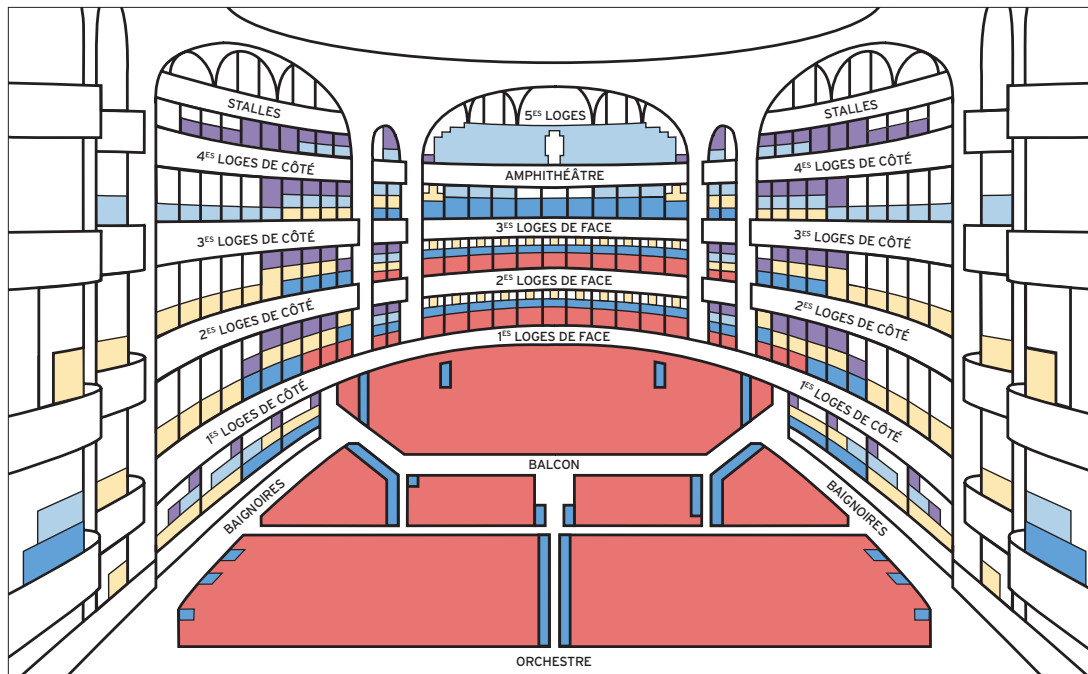

CATÉGORIES/PLANS DES SALLES

ACTUALISÉ POUR LA SAISON 2011-2012

🏠 PALAIS GARNIER

🏠 OPÉRA BASTILLE

Pour certains placements, la catégorie diffère selon que vous allez voir un opéra ou un ballet :

 5^e catégorie pour les ballets, 6^e catégorie pour les opéras.

 5^e catégorie pour les ballets uniquement.

 De ces places, les surtitres ne sont pas visibles.