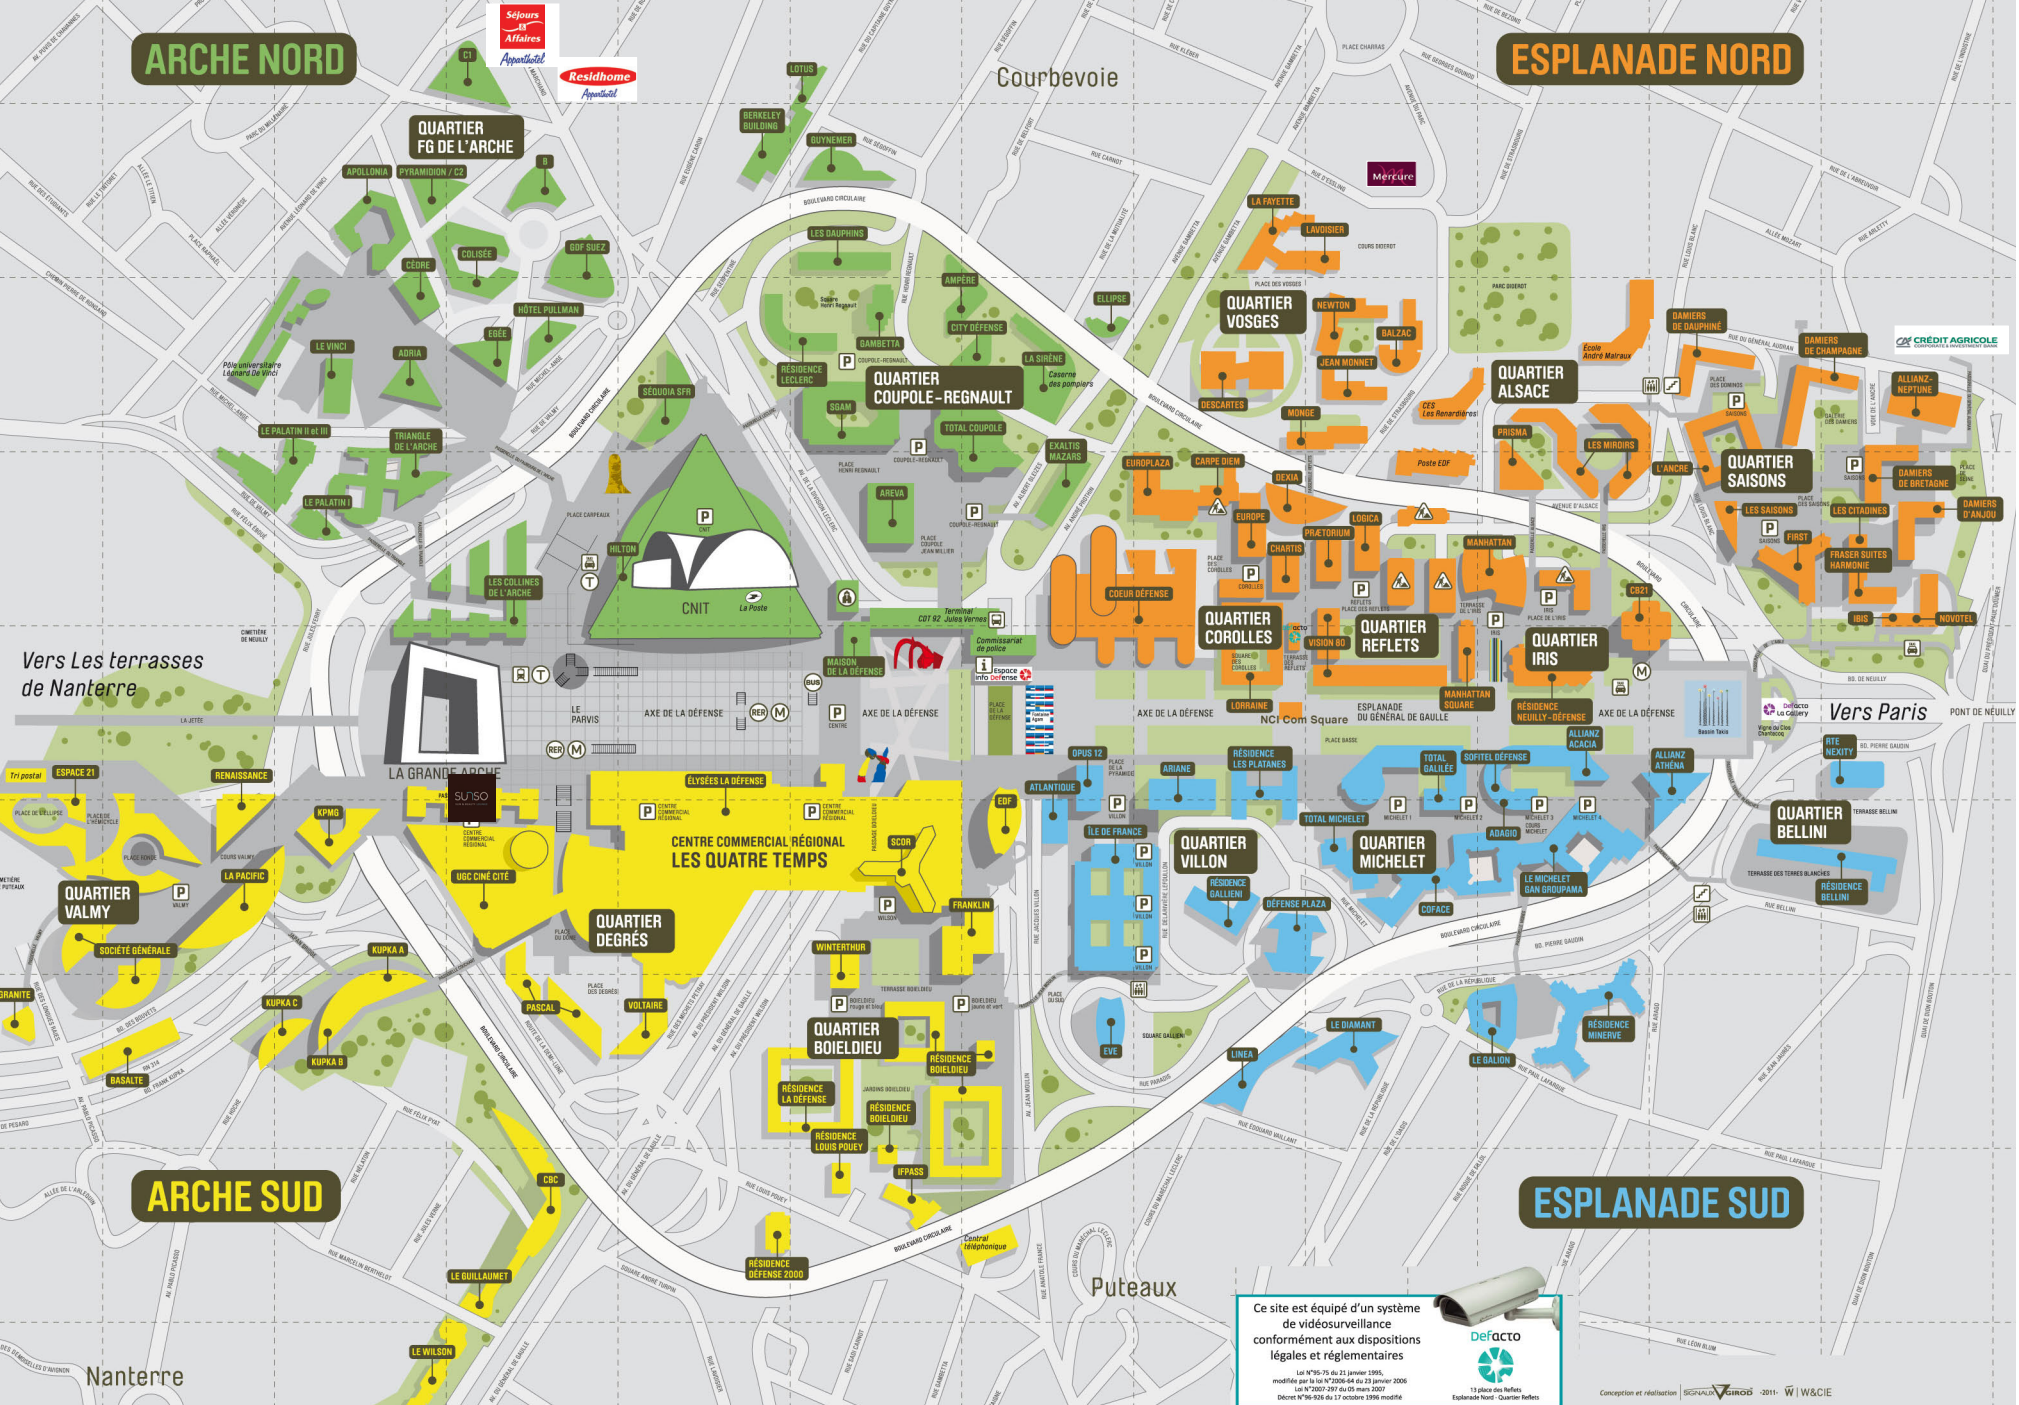

ARCHE NORD

ESPLANADE NORD

Vers Les terrasses de Nanterre

Vers Paris

ARCHE SUD

ESPLANADE SUD